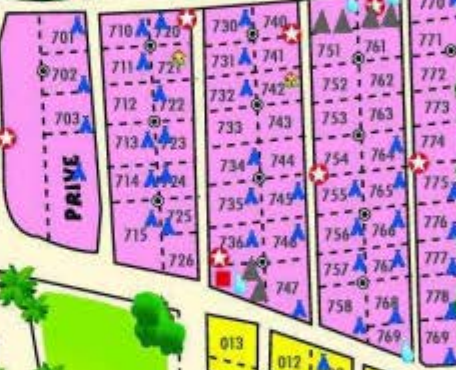

# CAMPING\*\*\*\* Le Sainte Marie

300 emplacements/places

plan d'information  
(n'est pas à l'échelle)

MINI FERME

ANIMATIONS  
PONEY

SPECTACLES

PÊCHE

PRIVE

PARKING DE NUIT

- LEGENDE**
- RIA
  - Extincteur
  - Point d'eau
  - Bornier électrique
  - Point phone urgence
  - barbecues

Suivre - Follow  
Volgen - Folgen  
Seguir

300 Emplacements

- Emplacement / pitch (150)
- Mobilhome résidentiel (100)
- Mobilhome 4/5 personnes/people (50)